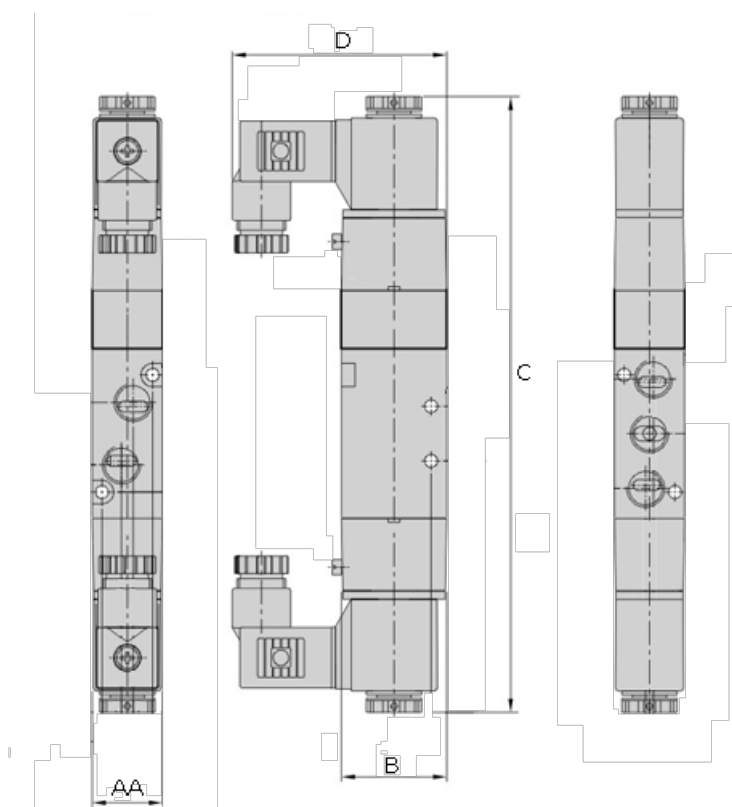

Varenummer: 584V22008EG
Beskrivelse: Magnetventil, type 4V22008EG
port 1/4" 5/2 - bistabil, AC24V

Mål

AA	= 22
B	= 35
C	= 190.0
d	= 66.7
Port forsyning og udblæsning	= G 1/8"
Port udgang	= G 1/4"
Spænding	= 24 VAC